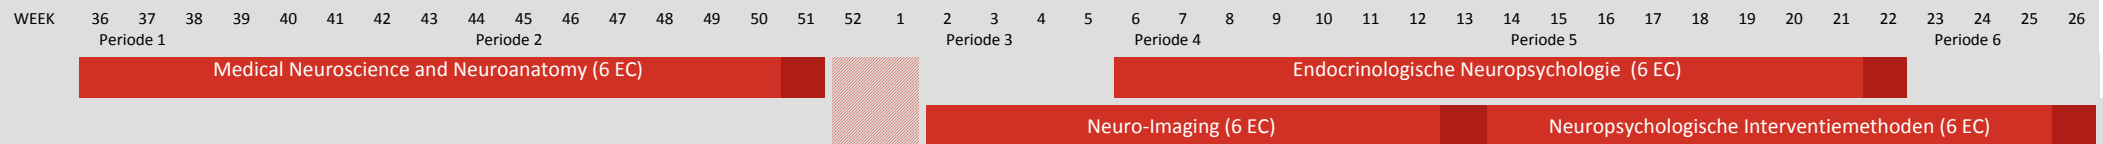

Mastertraject Klinische Neuropsychologie

Stage Klinische Neuropsychologie (24 EC) of Onderzoeksstage Neuropsychologie (18 EC)

M-these Klinische Neuropsychologie (18 EC)