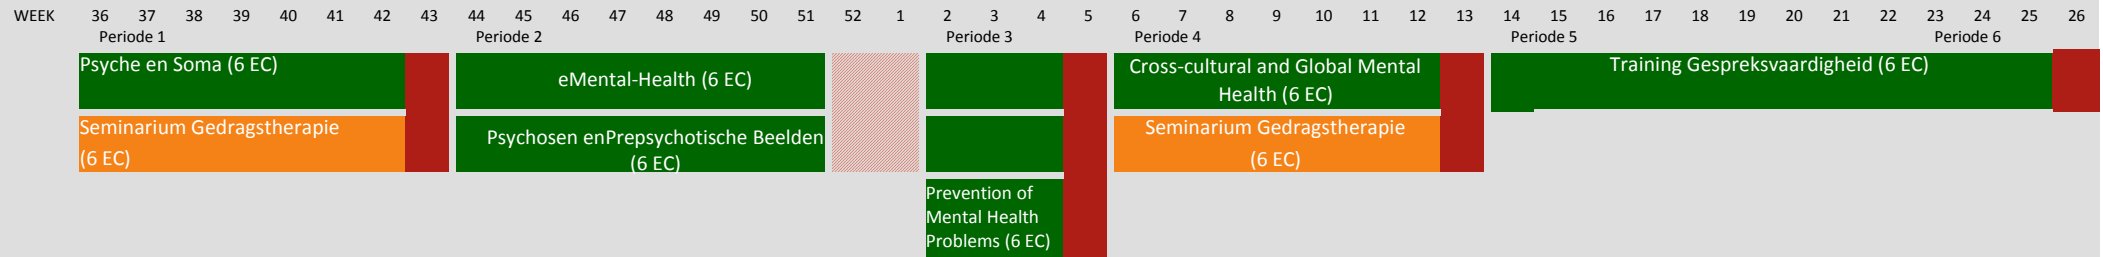

# JAARSCHEMA MASTER PSYCHOLOGIE 2018-2019

ONDERSTAAND JAARSCHEMA GELDT VOOR STUDENTEN DIE IN 2018-2019 DE MASTER PSYCHOLOGIE VOLGEN.

## Mastertraject Klinische Psychologie

Praktijkstage Klinische psychologie (24 EC) of Beleidsstage Klinische psychologie (18 EC + extra keuzevak van 6 EC)

M-these Klinische psychologie (18 EC)

Kies 2 keuzevakken